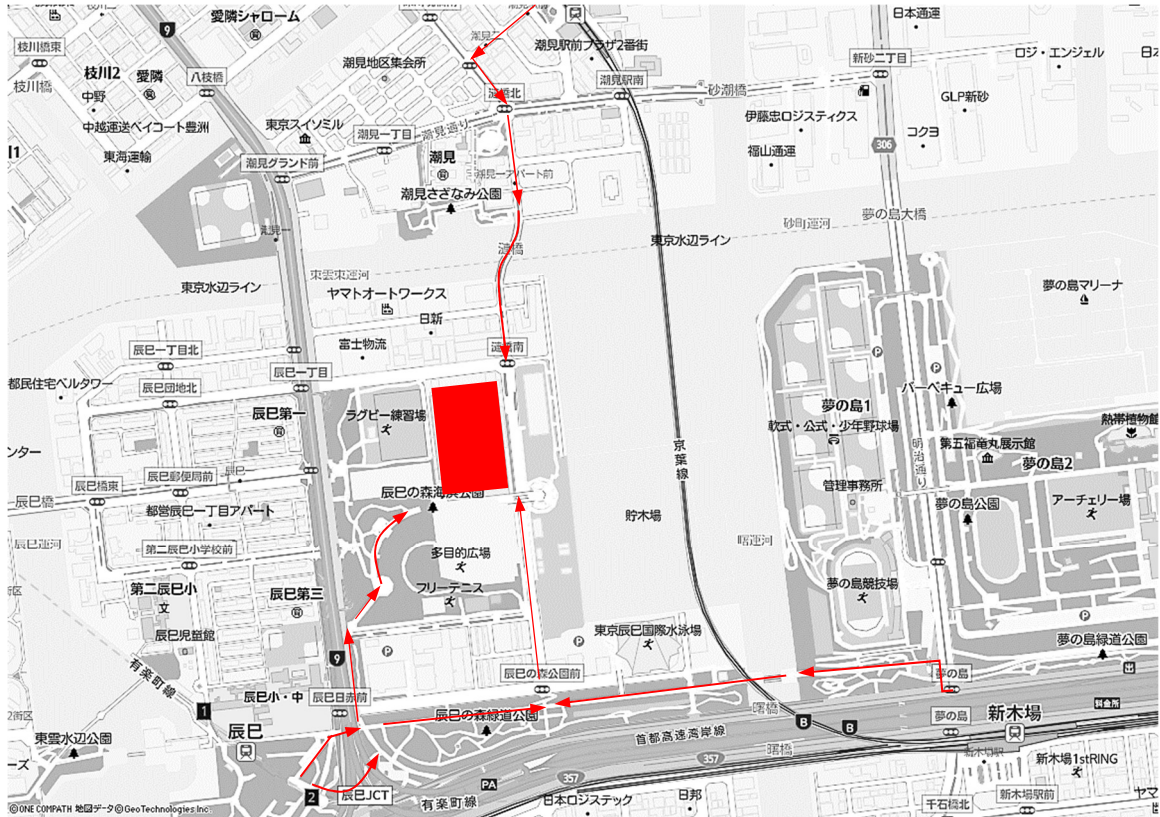

会場案内図に変更があります。(更衣室への動線に変更あり)
 よくご覧になり、お間違えの無いようにしてください。

【 競技会会場 】

● 東京アクアティクスセンター

東京都江東区辰巳2-1-1

J R京葉線・りんかい線・東京メトロ有楽町線「新木場駅」より徒歩20分

東京メトロ有楽町線「辰巳駅」より徒歩10分 / J R京葉線「潮見駅」より徒歩15分

【 会場案内図 1 】