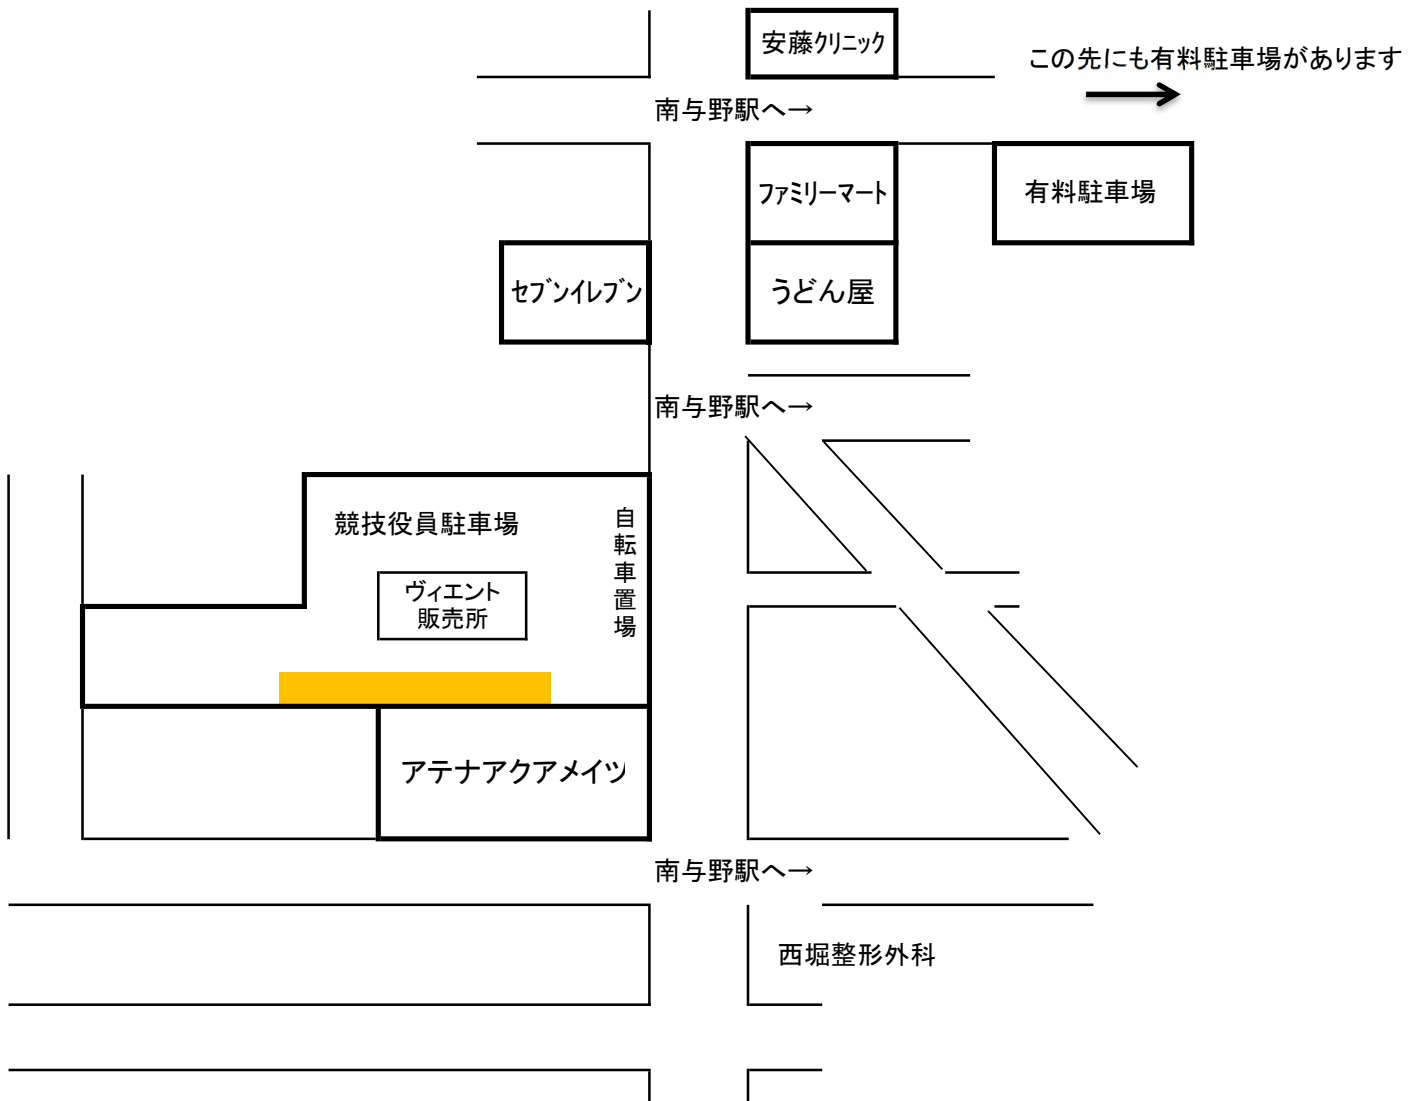

# <アテナアクアメイツ会場案内及び避難経路>

**1F**

※1F控え場所・プールサイド控え場所・スクールバスの県別指定はありません。  
 ※2F控え場所の県別指定を目安に、譲り合ってください。

- ① 競技プール
- ② サブプール
- ③ インFORMATIONデスク
- ④ 本部
- ⑤ トイレ
- ⑥ 玄関
- ⑦ 下駄箱室
- ⑧ 第一招集所
- ⑨ 第二招集所
- ⑩ 女子更衣室
- ⑪ 男子更衣室
- ⑫ 競技役員控え場所
- ⑬ 選手控え場所 (体操場)
- ⑭ 選手控え場所 (ギャラリー)
- ⑮ 選手控え場所 (プールサイド)
- ⑯ 選手控え場所 (スクールバス)
- ⑰ 25m種目荷物置き場 IDカード受け
- ⑱ 26m種目レース前待機場所
- ⑲ 灰皿
- ⑳ シャワー

**2F**

- ※ アテナアクアメイツの駐車場は、競技役員以外の方は利用できません。
- ※ 競技役員の方は、駐車券をダッシュボード上に提示してください。
- ※ やむを得ず車で来る方は、有料駐車場をご利用ください。

※ 埼京線、南与野駅下車 新宿より約30分・大宮より約10分 南与野駅より徒歩5分