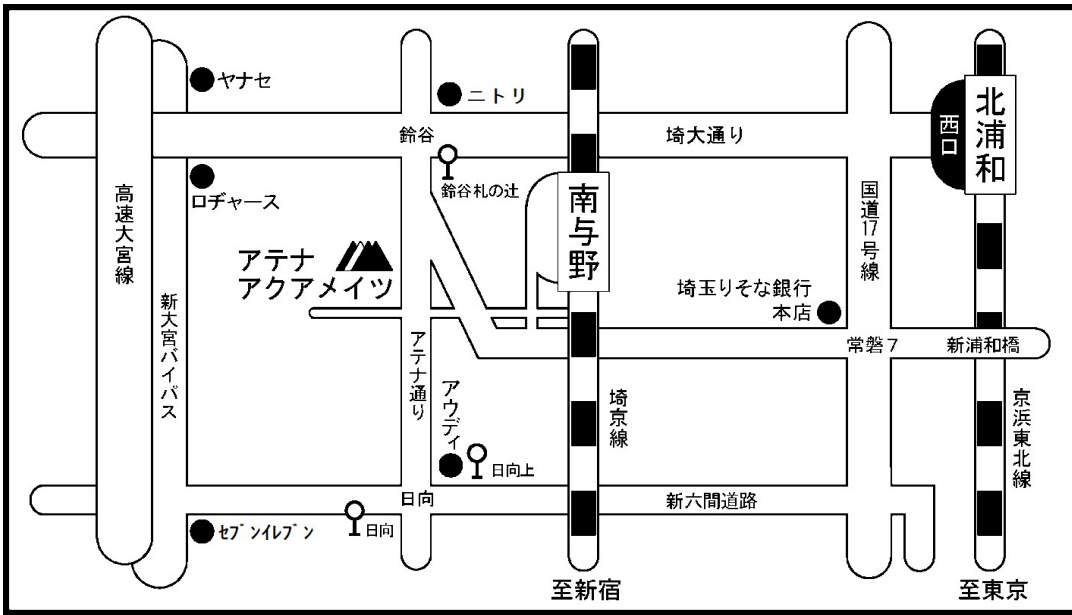

# <アテナアクアメイツ会場案内及び避難経路>

**1F**

※1F控え場所・プールサイド控え場所・スクールバスの県別指定はありません。  
 ※2F控え場所の県別指定を目安に、譲り合ってください。

- ① 競技プール
- ② サブプール
- ③ インFORMATIONデスク
- ④ 本部
- ⑤ トイレ
- ⑥ 玄関
- ⑦ 下駄箱室
- ⑧ 第一招集所
- ⑨ 第二招集所
- ⑩ 女子更衣室
- ⑪ 男子更衣室
- ⑫ 競技役員控え場所
- ⑬ 選手控え場所 (体操場)
- ⑭ 選手控え場所 (ギャラリー)
- ⑮ 選手控え場所 (プールサイド)
- ⑯ 選手控え場所 (スクールバス)
- ⑰ 25m種目荷物置き場 IDカード受け
- ⑱ 26m種目レース前待機場所
- ⑲ 灰皿
- ⑳ シャワー

**2F**

- ※ アテナアクアメイツの駐車場は、競技役員以外の方は利用できません。
- ※ 競技役員の方は、駐車券をダッシュボード上に提示してください。
- ※ やむを得ず車で来る方は、有料駐車場をご利用ください。

※ 埼京線、南与野駅下車 新宿より約30分・大宮より約10分 南与野駅より徒歩5分