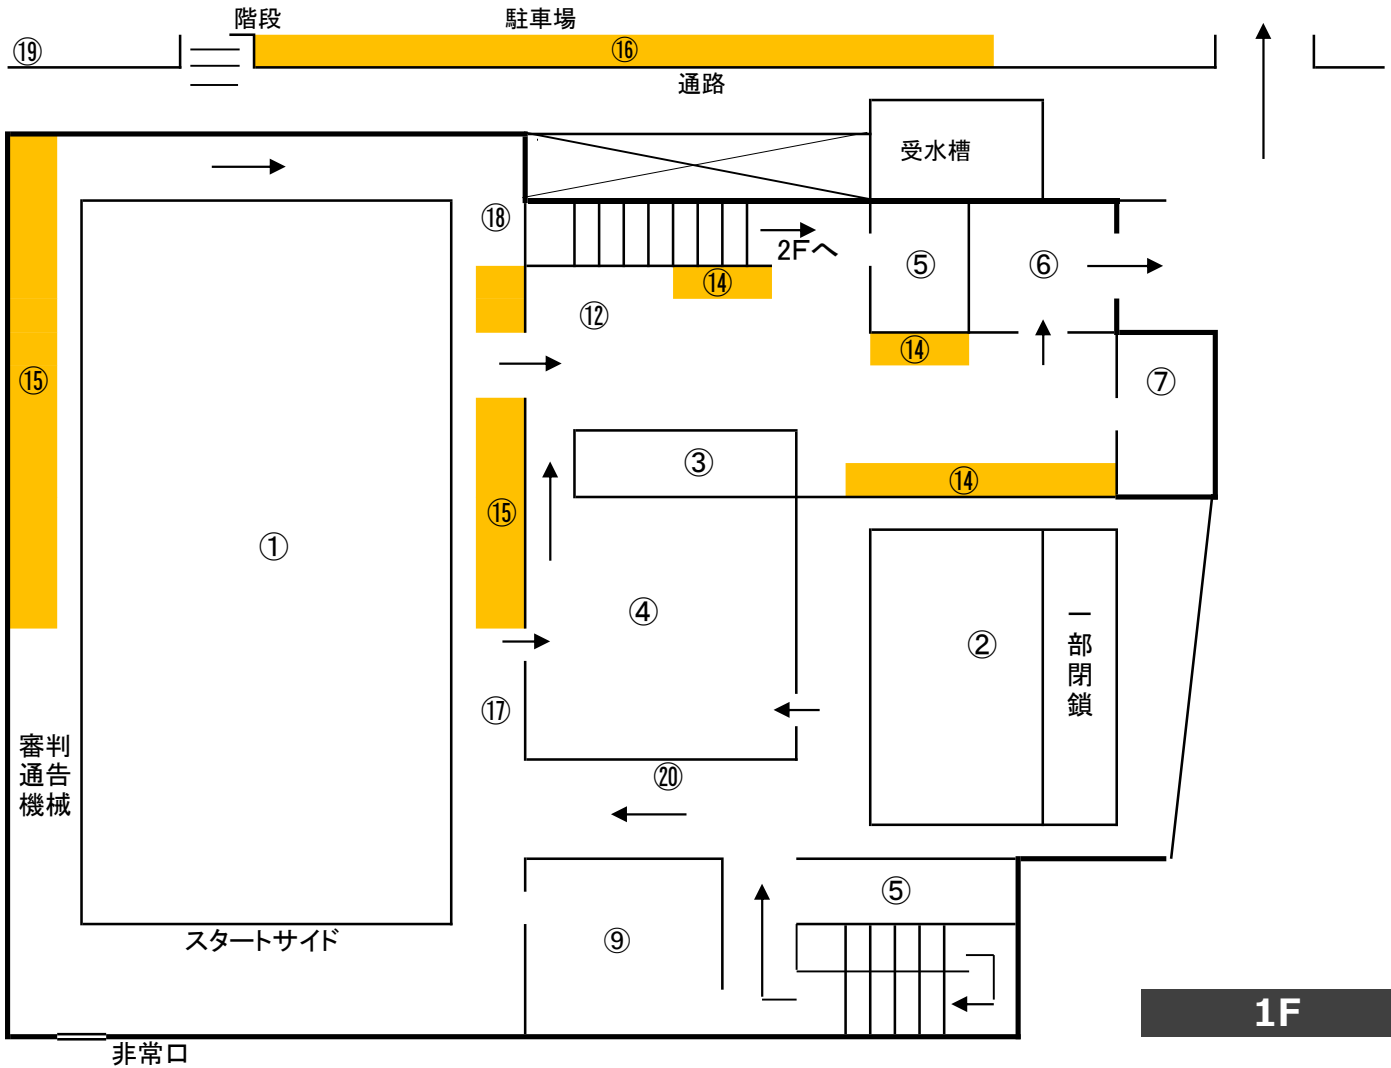

# <アテナアクアメイツ会場案内及び避難経路>

**1F**

※1F控え場所・プールサイド控え場所・スクールバスの県別指定はありません。  
 ※2F控え場所の県別指定を目安に、譲り合ってください。

- ① 競技プール
- ② サブプール
- ③ インFORMATIONデスク
- ④ 本部
- ⑤ トイレ
- ⑥ 玄関
- ⑦ 下駄箱室
- ⑧ 第一招集所
- ⑨ 第二招集所
- ⑩ 女子更衣室
- ⑪ 男子更衣室
- ⑫ 競技役員控え場所
- ⑬ 選手控え場所 (体操場)
- ⑭ 選手控え場所 (ギャラリー)
- ⑮ 選手控え場所 (プールサイド)
- ⑯ 選手控え場所 (スクールバス)
- ⑰ 25m種目荷物置き場 IDカード受け
- ⑱ 26m種目レース前待機場所
- ⑲ 灰皿
- ⑳ シャワー

**2F**

- ※ アテナアクアメイツの駐車場は、競技役員以外の方は利用できません。
- ※ 競技役員の方は、駐車券をダッシュボード上に提示してください。
- ※ やむを得ず車で来る方は、有料駐車場をご利用ください。

※ 埼京線、南与野駅下車 新宿より約30分・大宮より約10分 南与野駅より徒歩5分