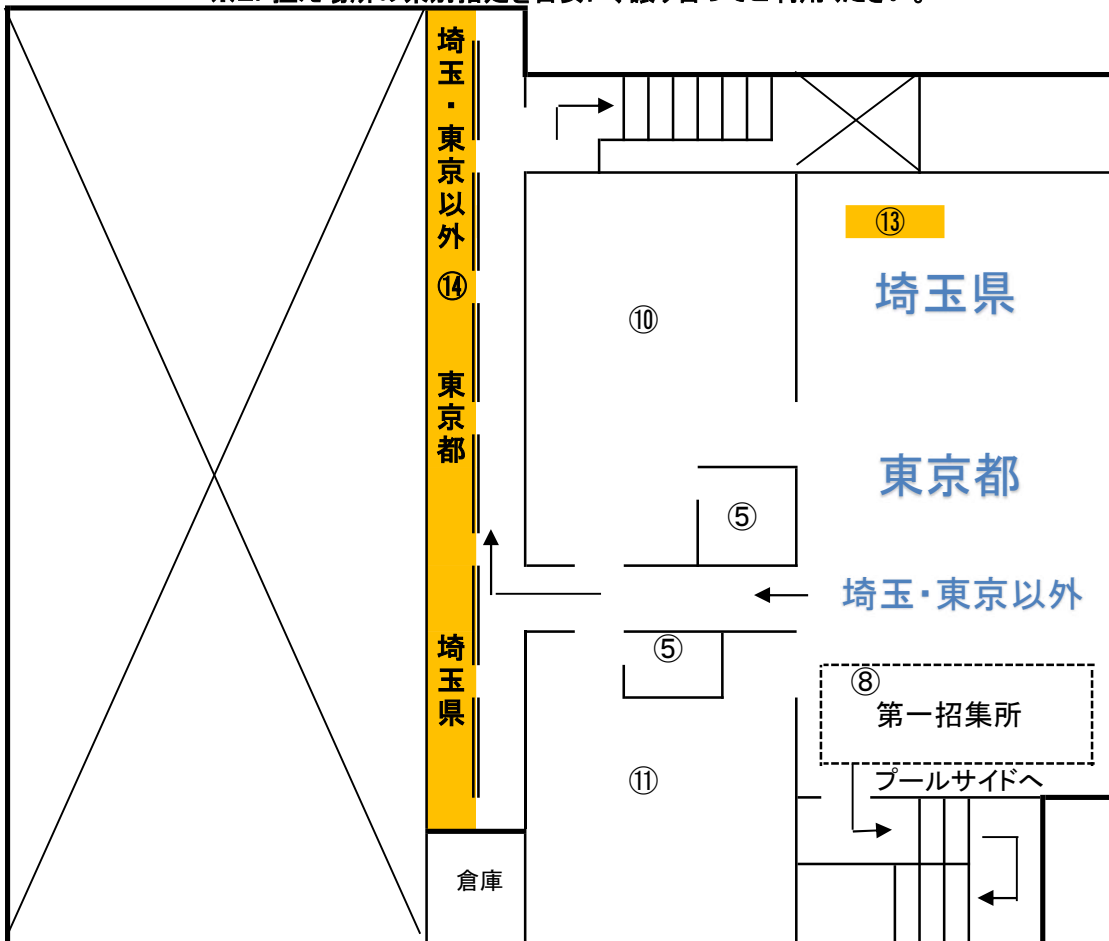

# <アテナアクアメイツ会場案内及び避難経路>

**1F**

※1F控え場所・プールサイド控え場所・スクールバスの県別指定はありません。  
 ※2F控え場所の県別指定を目安に、譲り合ってください。

- ① 競技プール
- ② サブプール
- ③ インFORMATIONデスク
- ④ 本部
- ⑤ トイレ
- ⑥ 玄関
- ⑦ 下駄箱室
- ⑧ 第一招集所
- ⑨ 第二招集所
- ⑩ 女子更衣室
- ⑪ 男子更衣室
- ⑫ 競技役員控え場所
- ⑬ 選手控え場所 (体操場)
- ⑭ 選手控え場所 (ギャラリー)
- ⑮ 選手控え場所 (プールサイド)
- ⑯ 選手控え場所 (スクールバス)
- ⑰ 25m種目荷物置き場 IDカード受け
- ⑱ 26m種目レース前待機場所
- ⑲ 灰皿
- ⑳ シャワー

**2F**

- ※ アテナアクアメイツの駐車場は、競技役員以外の方は利用できません。
- ※ 競技役員の方は、駐車券をダッシュボード上に提示してください。
- ※ やむを得ず車で来る方は、有料駐車場をご利用ください。

※ 埼京線、南与野駅下車 新宿より約30分・大宮より約10分 南与野駅より徒歩5分