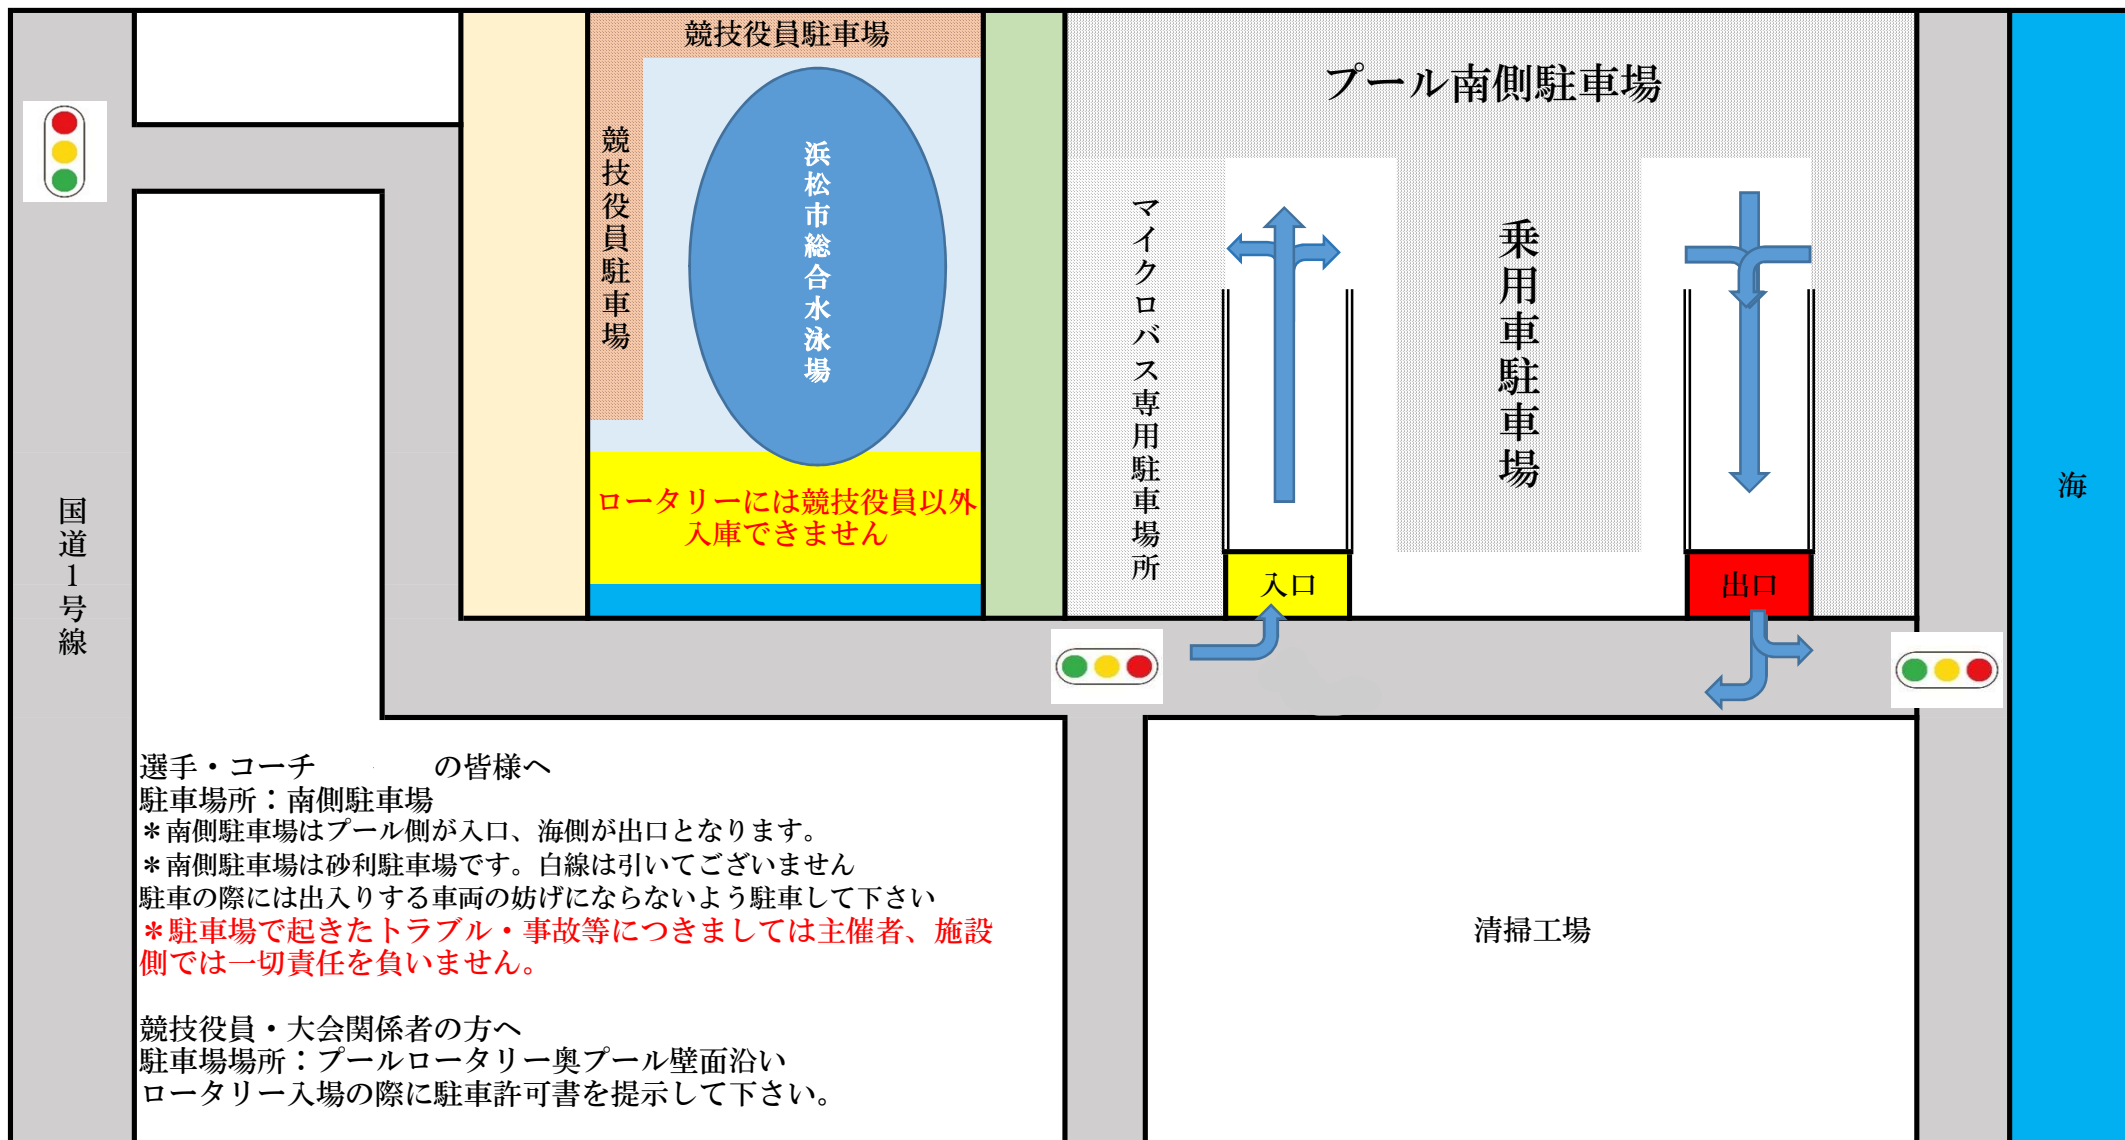

会場駐車場図

選手・コーチ の皆様へ

駐車場所：南側駐車場

* 南側駐車場はプール側が入口、海側が出口となります。

* 南側駐車場は砂利駐車場です。白線は引いてごさいません

駐車の際には出入りする車両の妨げにならないよう駐車して下さい

* 駐車場で起きたトラブル・事故等につきましては主催者、施設側では一切責任を負いません。

競技役員・大会関係者の方へ

駐車場所：プールロータリー奥プール壁面沿い

ロータリー入場の際に駐車許可書を提示して下さい。

清掃工場