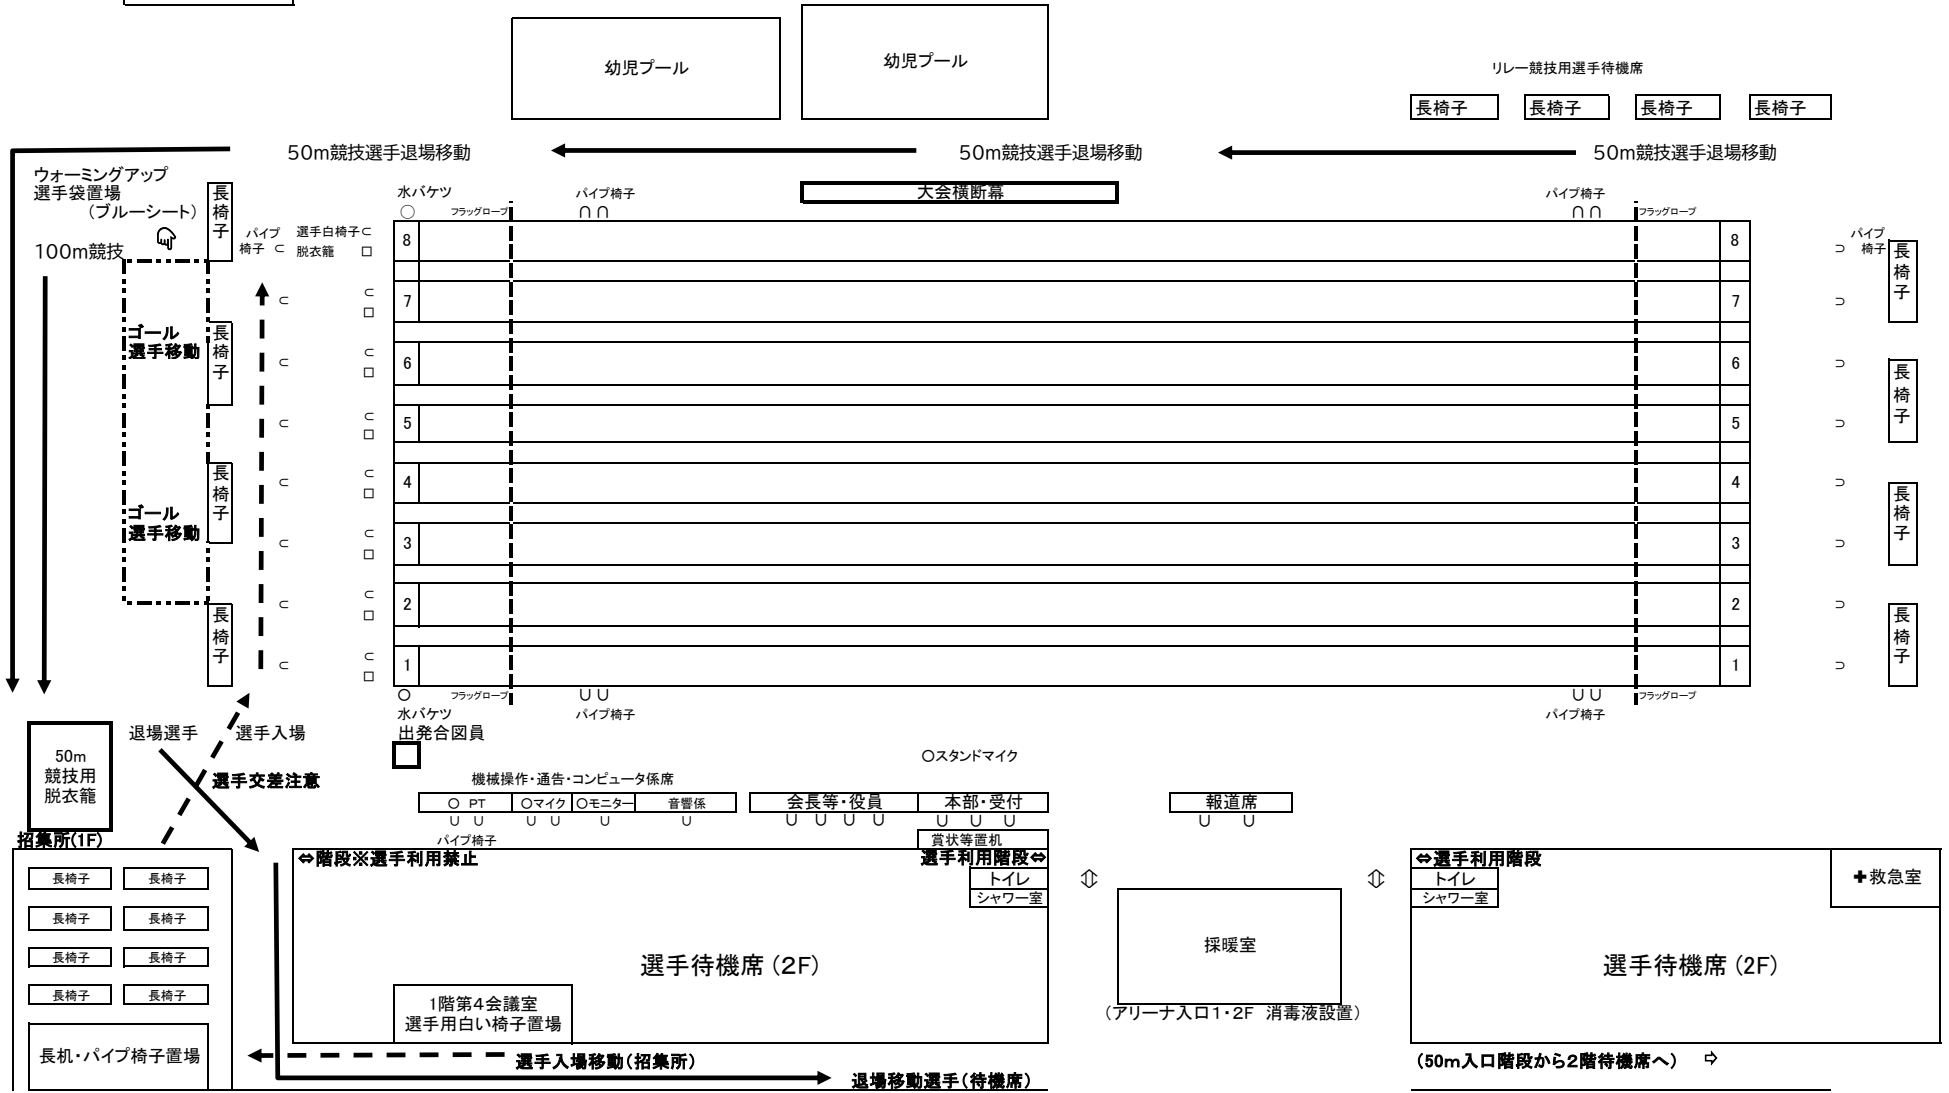

2022年度 北海道マスタース長水路水泳競技大会(函館会場)見取り図

表彰台・脱衣かご・バケツ・ロープ類置き場

物置場

※50mプール入口
入館受付(消毒液設置)
(チェック表提出・プログラム配布)