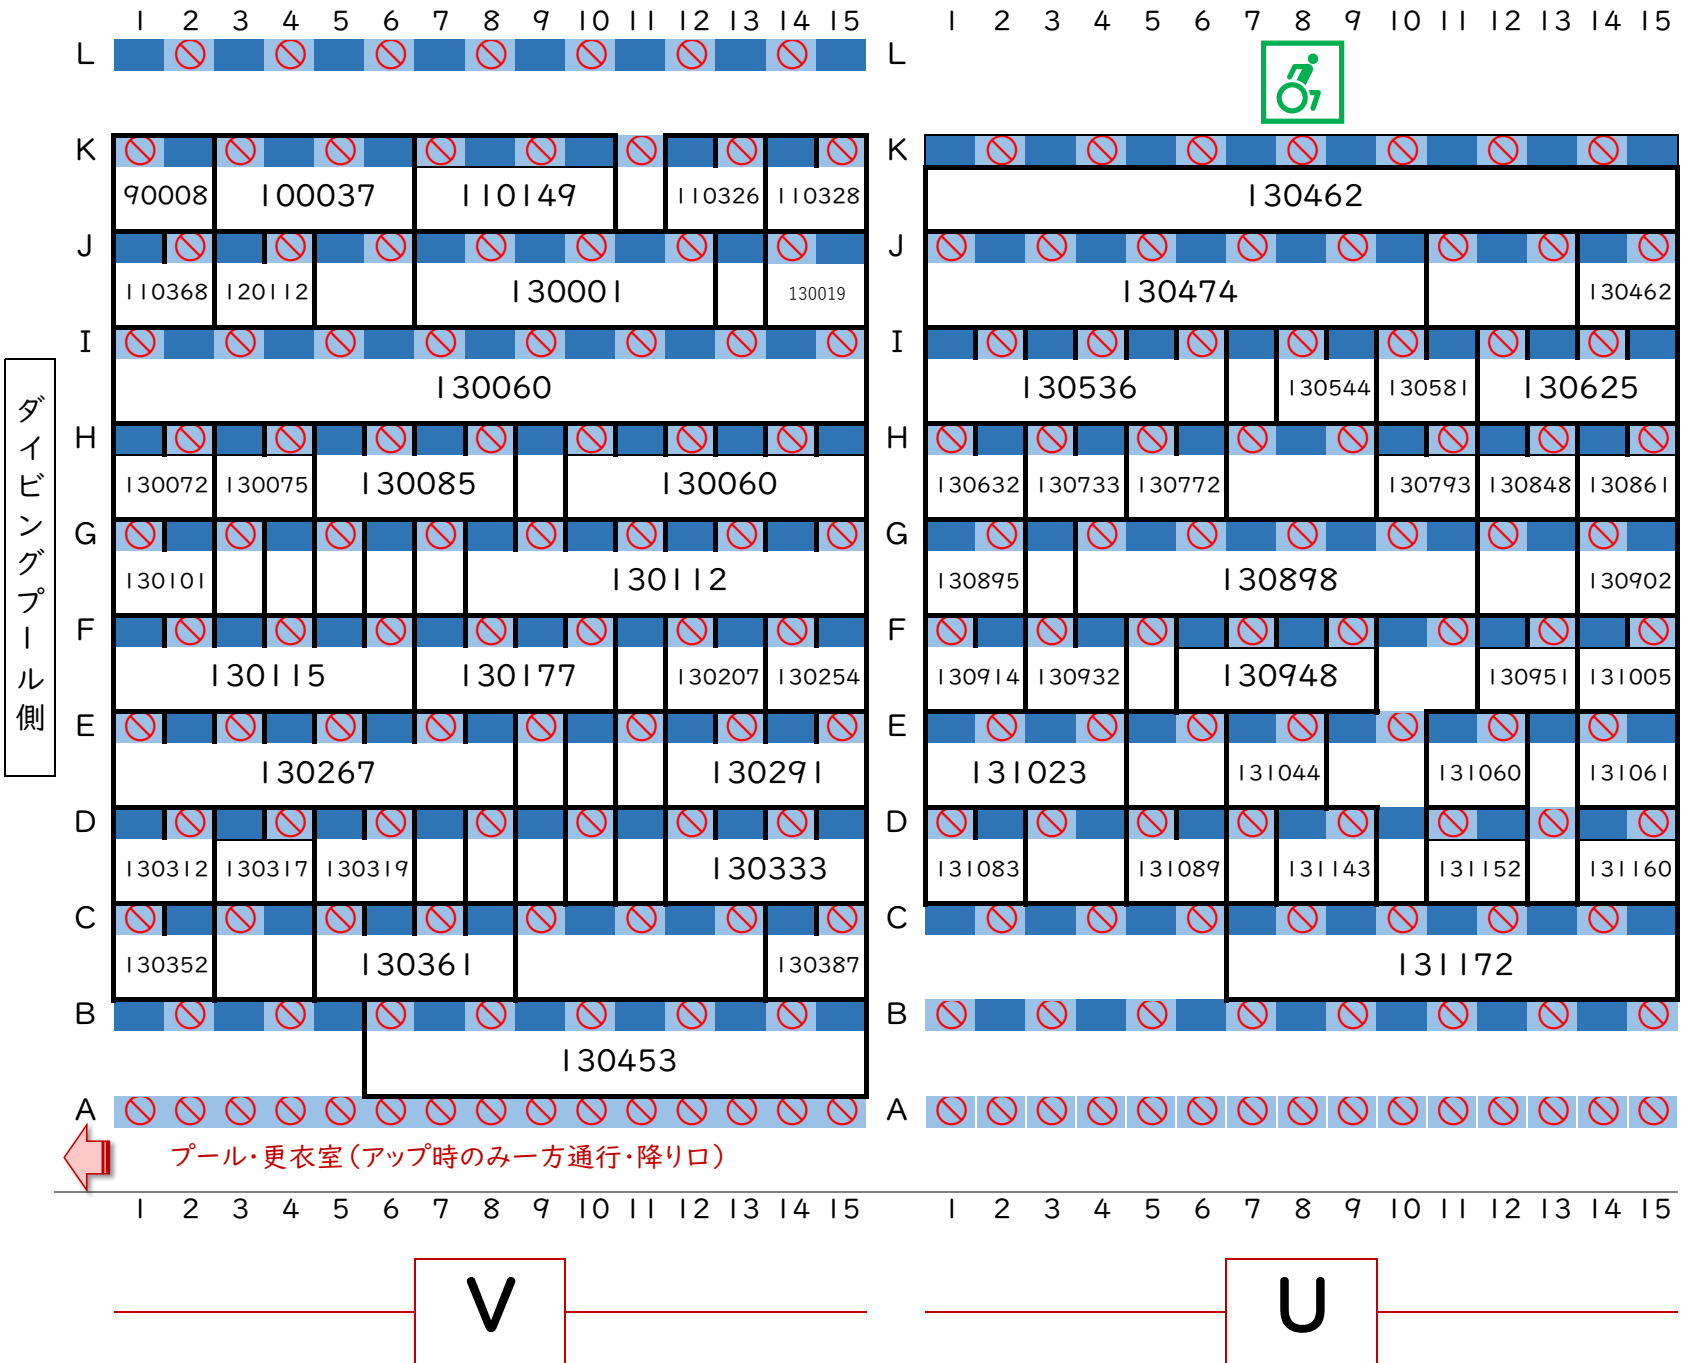

女子座席表

女子座席表

	1	2	3	4	5	6	7	8	9	10	11	12	13	14	15		1	2	3	4	5	6	7	8	9	10	11	12	13	14	15
L	⊗	⊗	⊗	⊗	⊗	⊗	⊗	⊗	⊗	⊗	⊗	⊗	⊗	⊗	⊗	L	⊗	⊗	⊗	⊗	⊗	⊗	⊗	⊗	⊗	⊗	⊗	⊗	⊗	⊗	
K	⊗	⊗	⊗	⊗	⊗	⊗	⊗	⊗	⊗	⊗	⊗	⊗	⊗	⊗	⊗	K	⊗	⊗	⊗	⊗	⊗	⊗	⊗	⊗	⊗	⊗	⊗	⊗	⊗	⊗	⊗
J	131189										131198			140005		140036															
I	140008					140009										140036															
H	130010		140024					140013					140036																		
G	140013															140036					140040										
F	140025															140040															
E	140025														140025	140046					150014			210093							
D	140026								140028							270313					140043										
C	140027		140028								140052					270439															
B	⊗															⊗															
A	⊗															⊗															

1 2 3 4 5 6 7 8 9 10 11 12 13 14 15

T

1 2 3 4 5 6 7 8 9 10 11 12 13 14 15

S

女子座席表

	1	2	3	4	5	6	7	8	9	10	11	12	13	14	15
L	⊗	⊗	⊗	⊗	⊗	⊗	⊗	⊗	⊗	⊗	⊗	⊗	⊗	⊗	⊗
K	⊗	⊗	⊗	⊗	⊗	⊗	⊗	⊗	⊗	⊗	⊗	⊗	⊗	⊗	⊗
	140057					140063									
J	⊗	⊗	⊗	⊗	⊗	⊗	⊗	⊗	⊗	⊗	⊗	⊗	⊗	⊗	⊗
	140058	140065				140076		140078							
I	⊗	⊗	⊗	⊗	⊗	⊗	⊗	⊗	⊗	⊗	⊗	⊗	⊗	⊗	⊗
	140081					140082									
H	⊗	⊗	⊗	⊗	⊗	⊗	⊗	⊗	⊗	⊗	⊗	⊗	⊗	⊗	⊗
	140088					140089									
G	⊗	⊗	⊗	⊗	⊗	⊗	⊗	⊗	⊗	⊗	⊗	⊗	⊗	⊗	⊗
	140092			140094			140095								
F	⊗	⊗	⊗	⊗	⊗	⊗	⊗	⊗	⊗	⊗	⊗	⊗	⊗	⊗	⊗
	140107														
E	⊗	⊗	⊗	⊗	⊗	⊗	⊗	⊗	⊗	⊗	⊗	⊗	⊗	⊗	⊗
	140119			140121			140125								
D	⊗	⊗	⊗	⊗	⊗	⊗	⊗	⊗	⊗	⊗	⊗	⊗	⊗	⊗	⊗
	140123					140129									
C	⊗	⊗	⊗	⊗	⊗	⊗	⊗	⊗	⊗	⊗	⊗	⊗	⊗	⊗	⊗
	140134	140148			140150		140151								
B	⊗	⊗	⊗	⊗	⊗	⊗	⊗	⊗	⊗	⊗	⊗	⊗	⊗	⊗	⊗
	140156			140158											
A	⊗	⊗	⊗	⊗	⊗	⊗	⊗	⊗	⊗	⊗	⊗	⊗	⊗	⊗	⊗

女子座席表