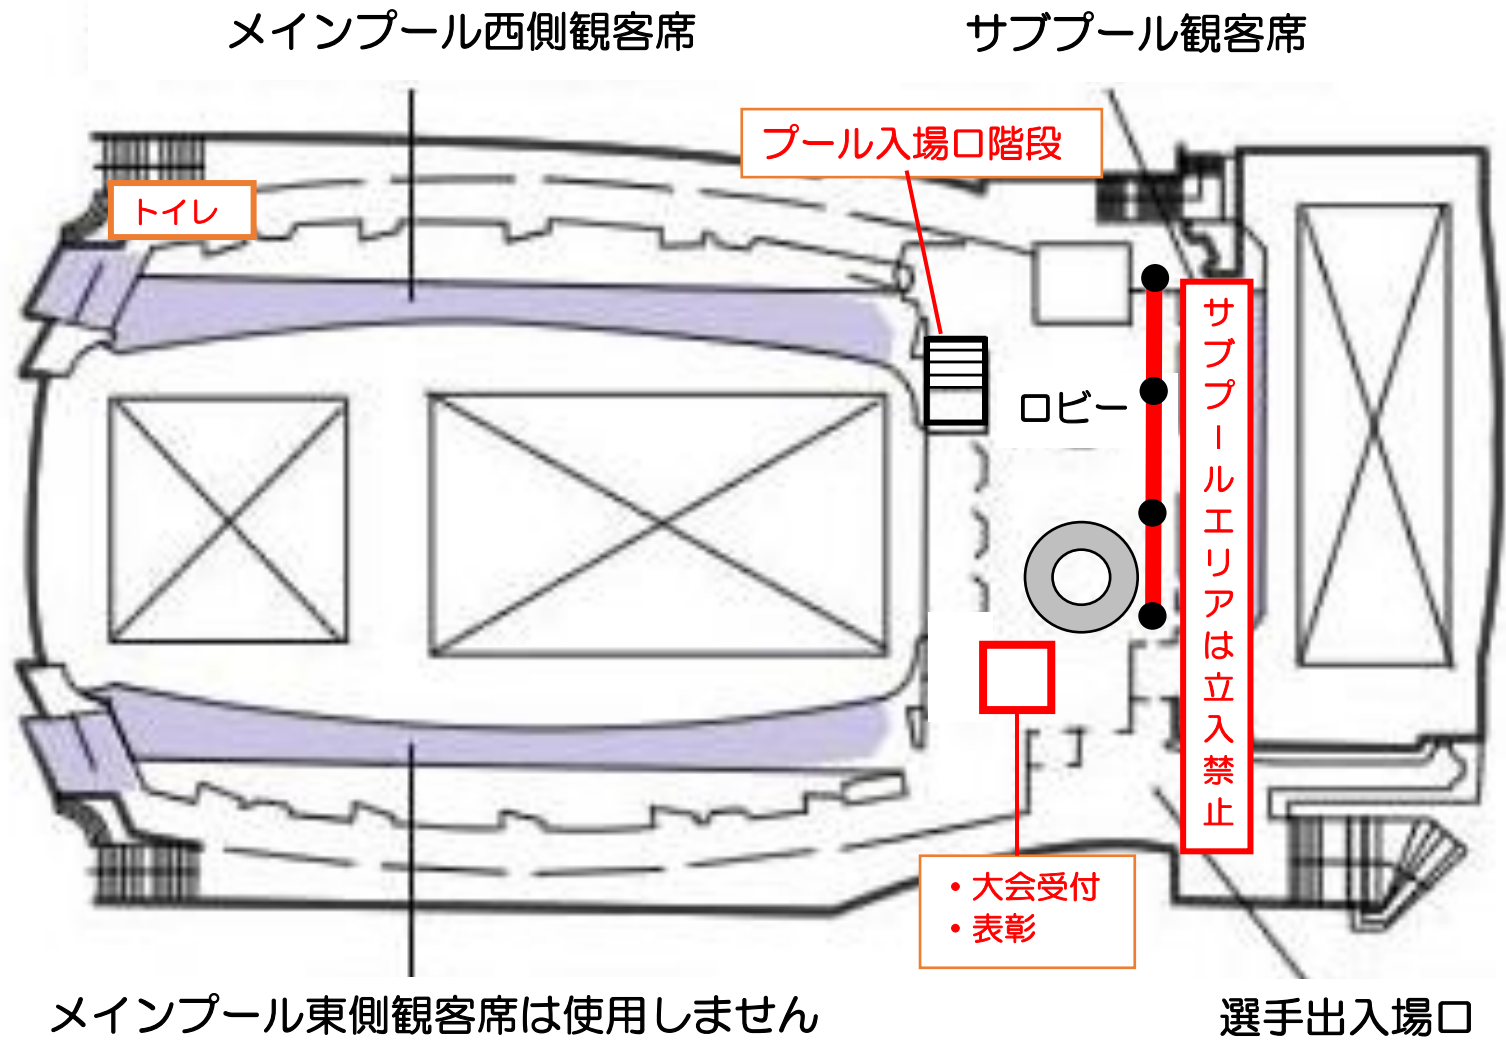

<2階会場図>

メインプール西側観客席

サブプール観客席

トイレ

プール入場口階段

サブプールエリアは立入禁止

- 大会受付
- 表彰

メインプール東側観客席は使用しません

選手出入口

<プールサイド配置図>

西側観客席

西側観客席

ダイビング
プール

一般利用

電光掲板型

東側観客席

東側観客席