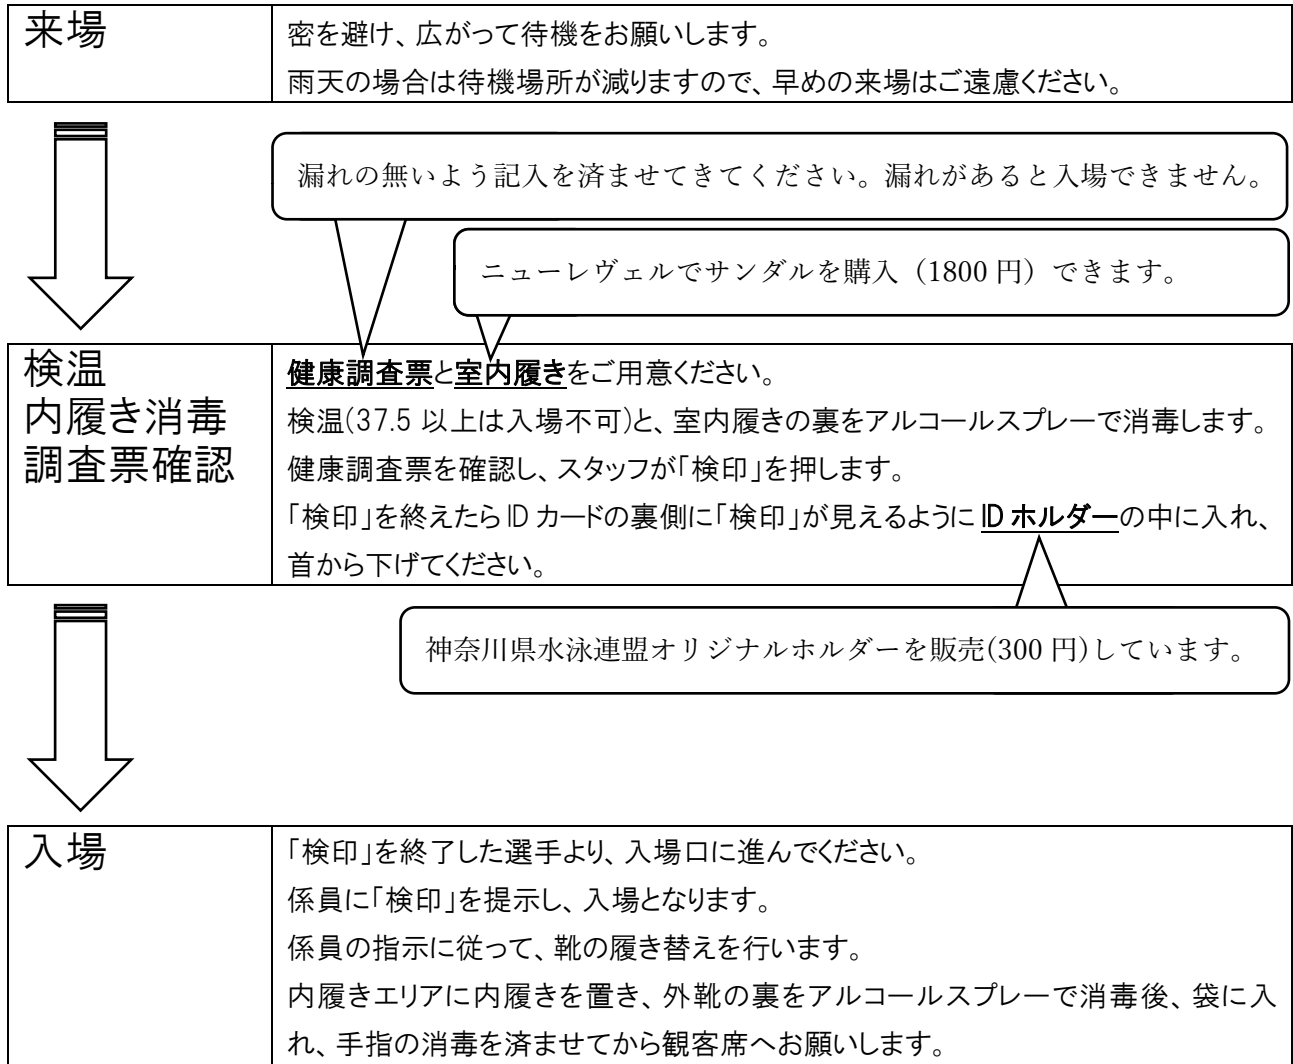

大会当日の入場について

会場入場の際は感染対策をさせていただいております。次の手順で入場をご案内いたしますのでよろしくお願いいたします。

室内履き、靴を入れる袋、IDホルダー、マスクを忘れると入場できません。お気を付けください。

出場される皆様に安全安心に楽しんでいただくために、お手数をおかけいたしますがご協力ください。