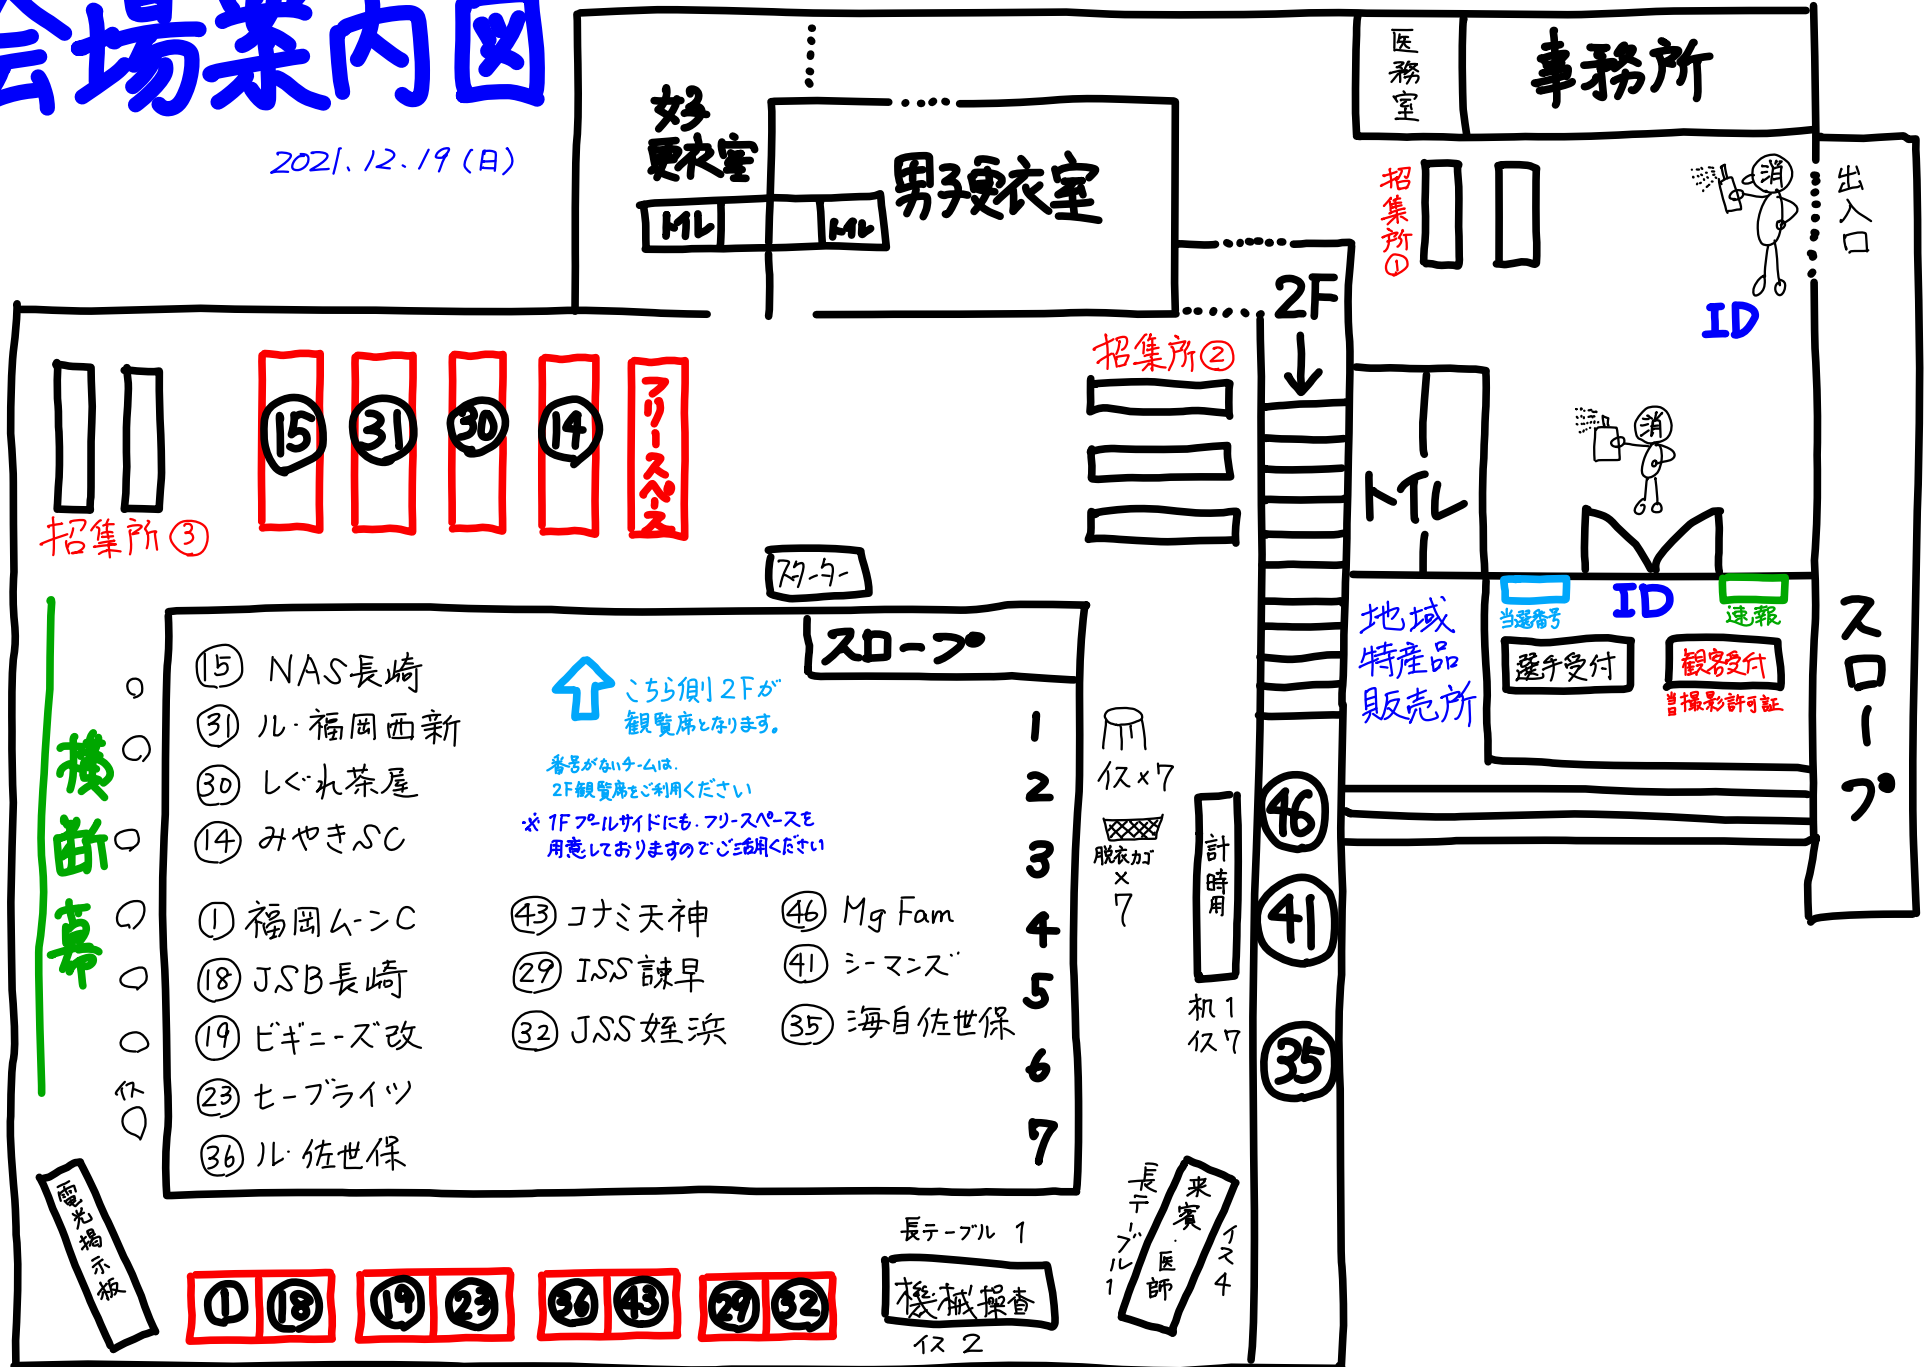

# 会場案内図

2021.12.19(日)

招集所③

横断幕

歴史展示板

↑ こちら側! 2Fが  
観覧席となります。  
番号がないチームは、  
2F観覧席をご利用ください  
\* 1Fアールサイドにも、フリースペースも  
用意しておりますのでご利用ください

- スロープ
- |           |           |          |          |          |           |          |
|-----------|-----------|----------|----------|----------|-----------|----------|
| 1         | 2         | 3        | 4        | 5        | 6         | 7        |
| 15 NAS長崎  | 31 ル・福岡西新 | 30 しぐれ茶屋 | 14 みやきSC | 1 福岡ムンC  | 18 JSB長崎  | 19 ビギニス改 |
| 23 セーブライツ | 36 ル・佐世保  | 43 コナミ天神 | 29 ISS諫早 | 32 JSS姪浜 | 46 Mg Fam | 41 シーマンス |
| 35 海自佐世保  |           |          |          |          |           |          |

機械検査  
イヌ 2

来賓  
イヌ 4  
長テーブル  
イヌ 1

計時用  
イヌ 7  
脱衣カ  
イヌ 7  
机 1  
イヌ 7

46  
41  
35

1 18 19 23 36 43 29 32

地域特産品販売所

当選番号 ID 速報  
選券受付 観客受付  
撮影許可証

招集所①

ID

スロープ

出入口

医務室

事務所

好更衣室

男更衣室

2F

招集所②

TL

ID

77-7-

スロープ

イヌ 7  
イヌ 7

イヌ 7

イヌ 7