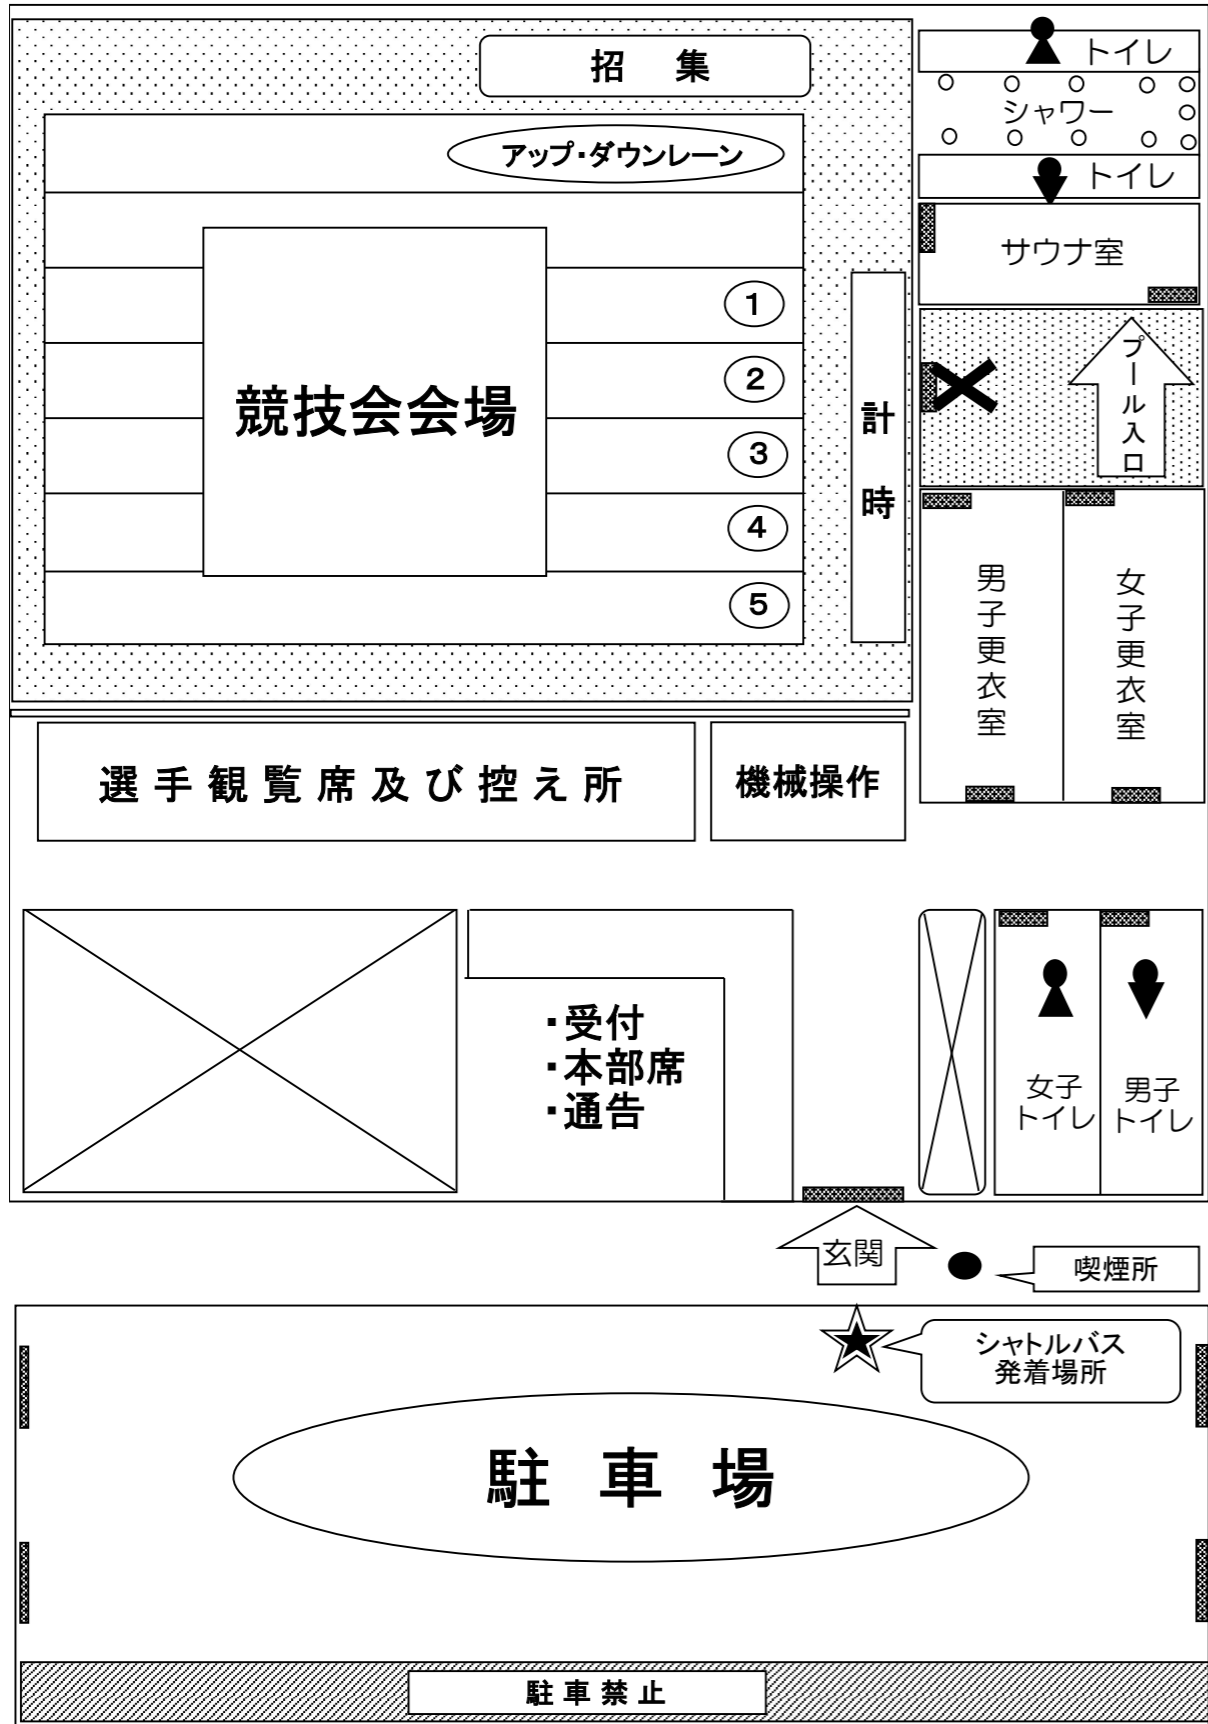

館内案内図

- ※ は出入り口です
- ※ 館内は全て土足厳禁でお願いいたします
- ※ プールサイドは裸足でお願いいたします
- ※ 喫煙所以外でのお煙草はご遠慮ください

- ※ は出入禁止です
- ※ 更衣室とプールの出入はサウナよりお願いいたします

周辺地図