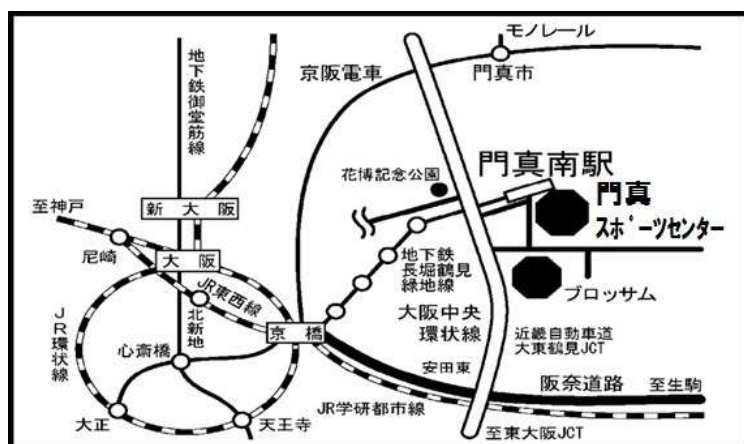

### <会場案内図>

## 大阪会場

日時：2016年 2月14日(日) 10:00~15:30

会場：大阪府立門真スポーツセンター 多目的ホール

内容：10:00 ~ 10:05 挨拶  
10:05 ~ 11:05 競技参加時の注意、安全について  
11:05 ~ 12:05 マスターズスイマーのための傷害予防と競技力向上  
＜講師＞ 日本水泳トレーナー会議  
マスターズニュースで“楽しく速く泳ぐための体づくり”を執筆中。  
大会会場では、ドライランドトレーニング・個別コンディショニングでマスターズスイマーをサポート。

休憩(60分)

13:05 ~ 14:05 競技規則の理解と解釈①

休憩(10分)

14:15 ~ 15:15 競技規則の理解と解釈②

15:15 ~ 15:30 質疑・応答

定員：100名

締切：2016年 2月 3日(水) ※定員になり次第締め切ります。

<会場案内図>

### ●交通アクセスのご案内

- ・JR/京阪「京橋駅」～地下鉄長堀鶴見緑地線「門真南駅」すぐ