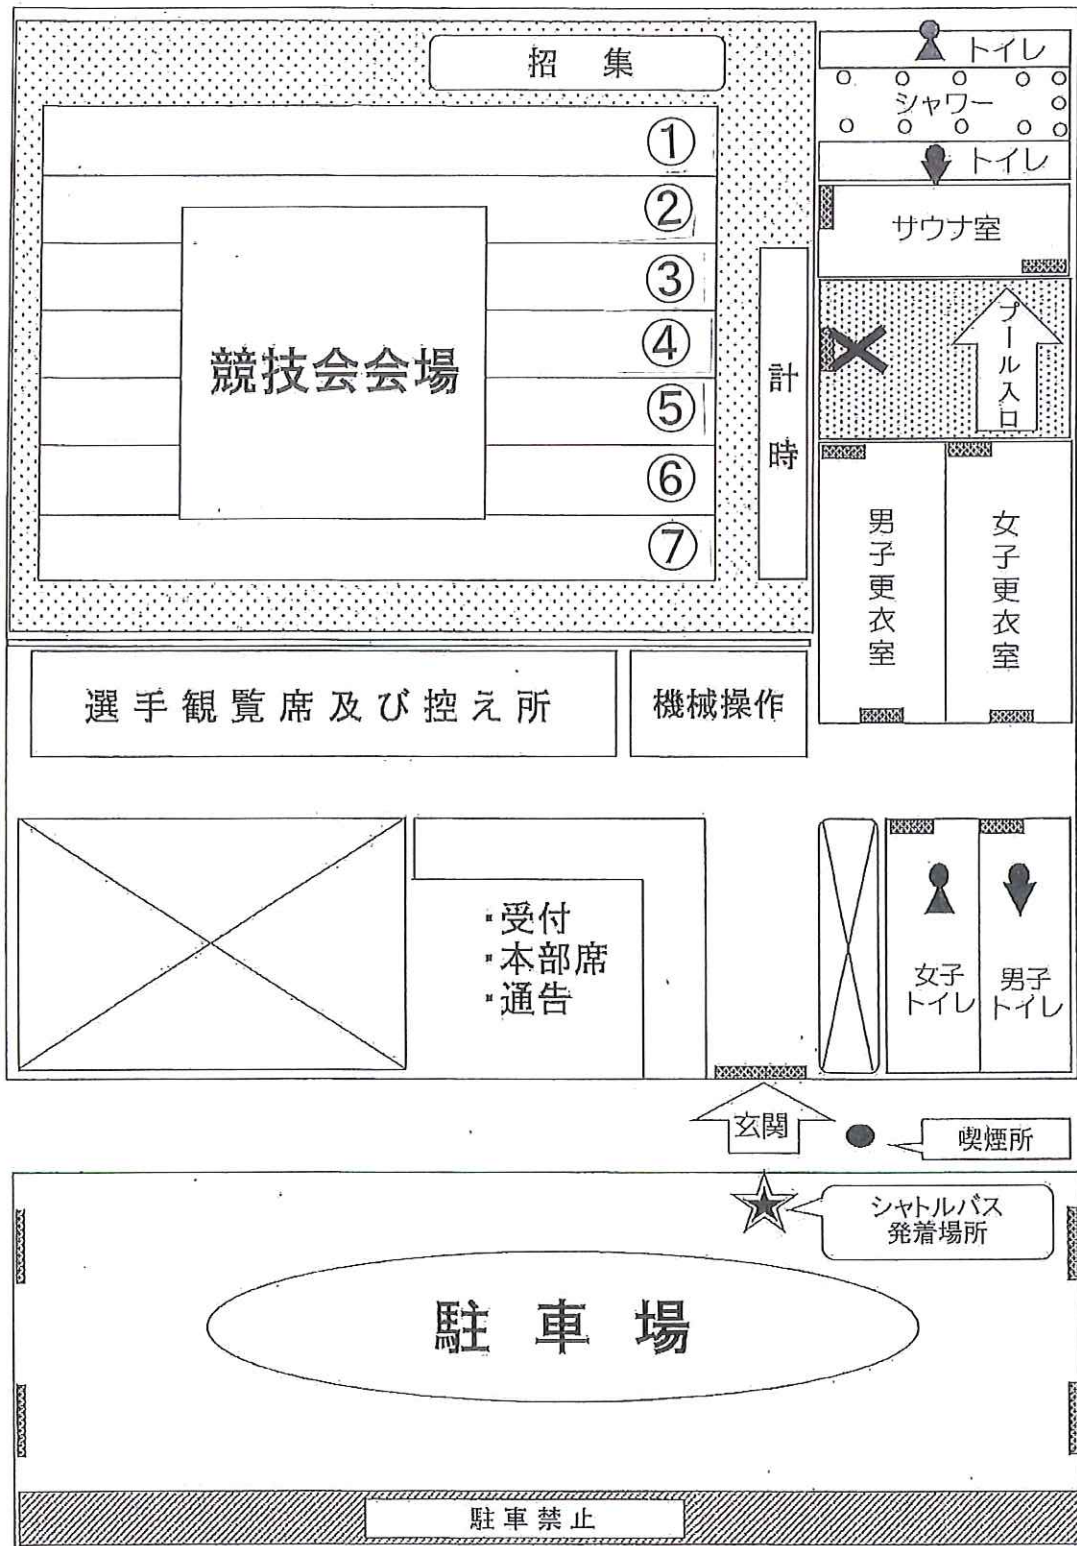

館内案内図

JR高崎線

- ※  は出入り口です
- ※ 館内は全て土足厳禁でお願いいたします
- ※ プールサイドは裸足でお願いいたします
- ※ 喫煙所以外でのお煙草はご遠慮ください

- ※  は出入禁止です
- ※ 更衣室とプールの出入はサウナよりお願いいたします

周辺地図